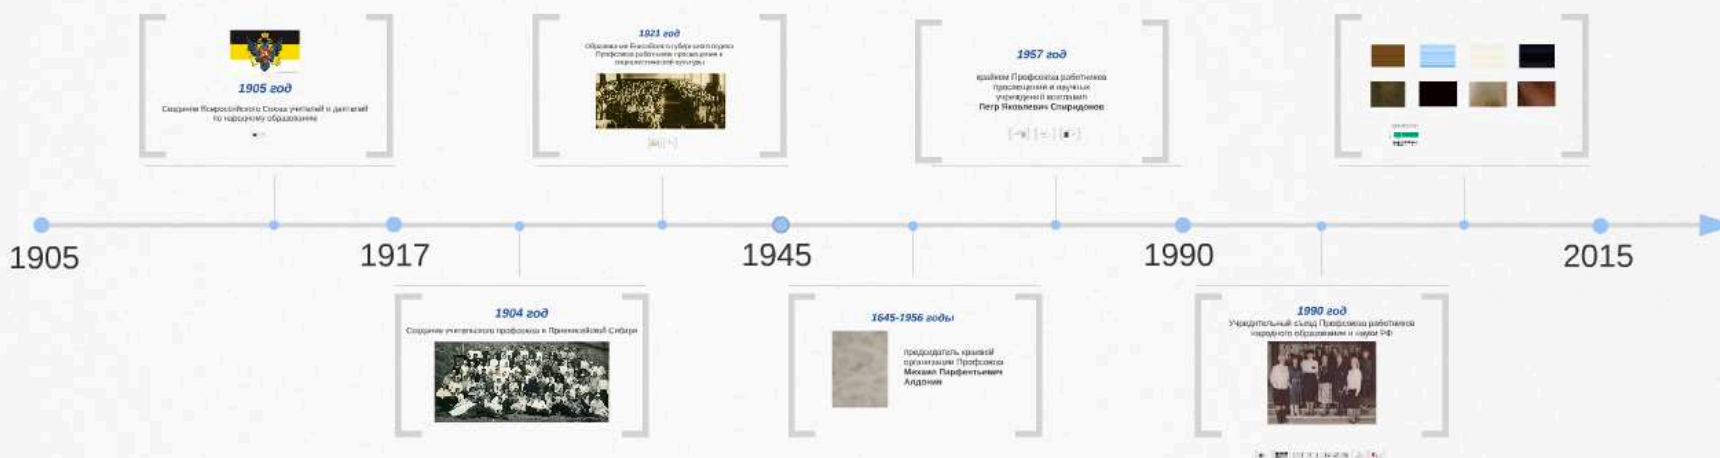

25 лет

Общероссийскому Профсоюзу образования