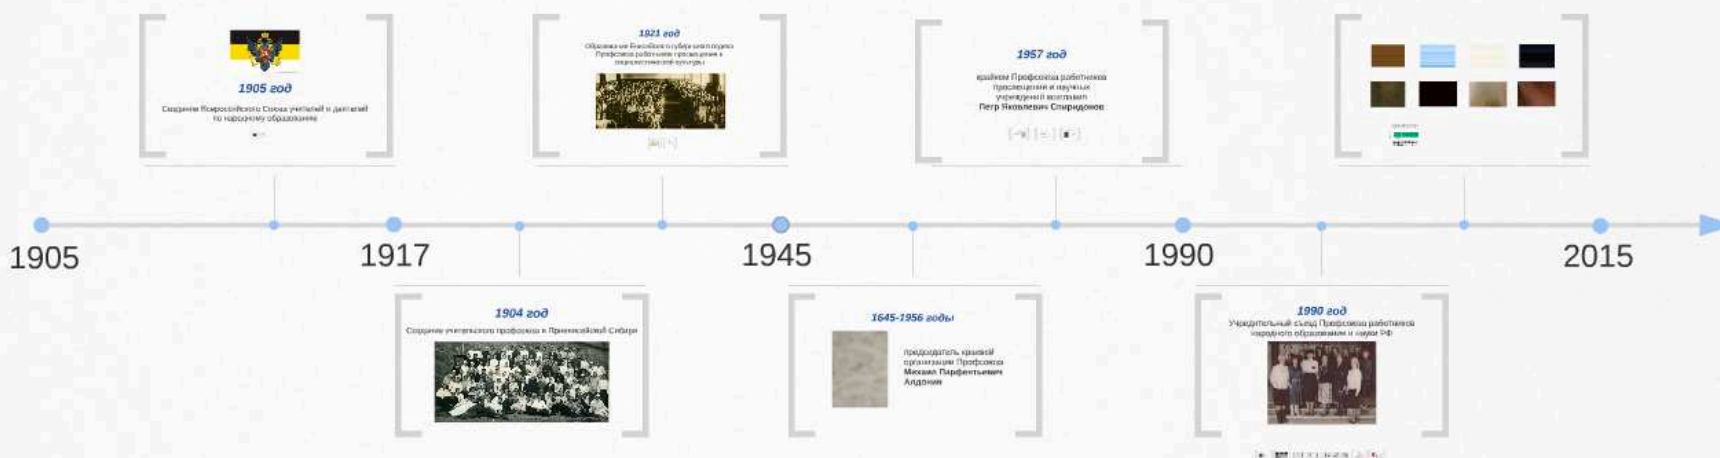

25 лет

Общероссийскому Профсоюзу образования

25 лет

Общероссийскому Профсоюзу образования

1905 год

Создание Всероссийского Союза учителей и деятелей
по народному образованию

1917 год

1919 год

**II Всероссийский учительский съезд.
Формирование Профсоюза работников
просвещения и социалистической культуры.**

1904 год

Создание учительского профсоюза в Приенисейской Сибири

1921 год

Образование Енисейского губернского отдела
Профсоюза работников просвещения и
социалистической культуры

1926-1933 годы

Действует Красноярское окружное правление профсоюза работников просвещения

1935 год

Создан краевой профсоюз работников дошкольных учреждений и детских домов

Председатель крайкома - Алина Ивановна Кот